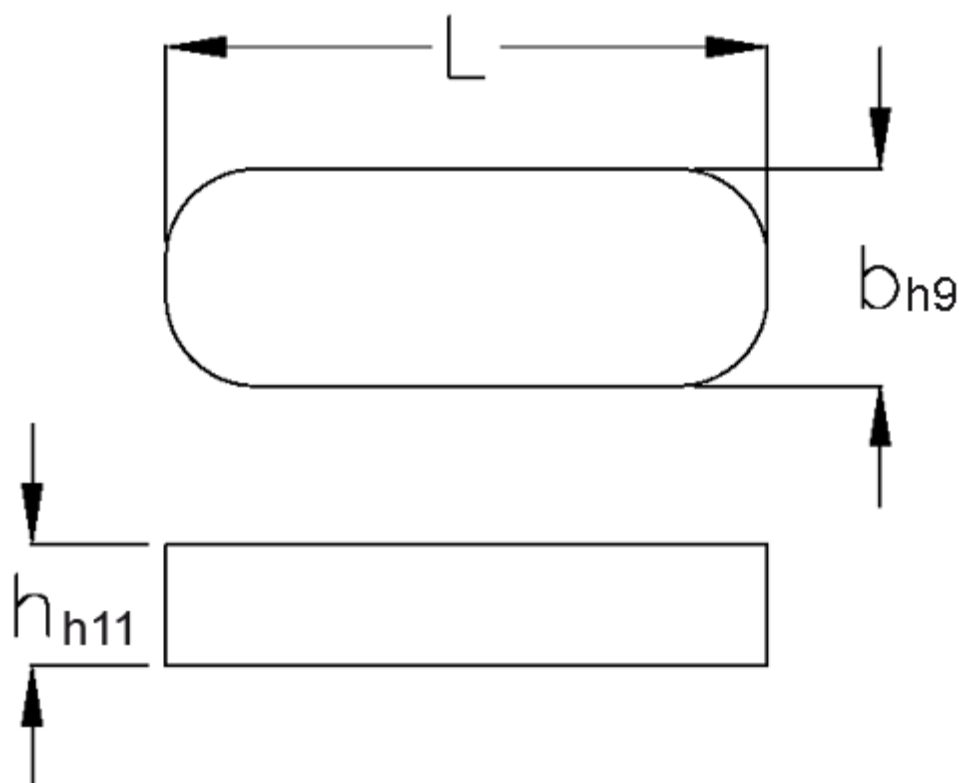

Varenummer: 090587321  
Beskrivelse: KLEE Pasfedre A 8x7x32 DIN 6885  
Matr. 1.4571 Rustfast

## Mål

b	= 8
h	= 7
L	= 32.0
Tolerance b	= 0.036
Tolerance h	= 0.090
Tolerance L	= -0,3